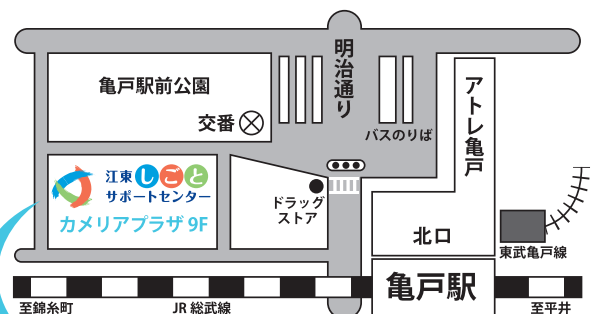

JR 総武線「亀戸駅」北口 / 東武亀戸線「亀戸駅」  
それぞれ徒歩 2 分