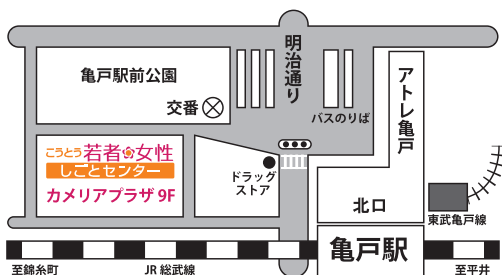

【連絡先】
TEL.03-5836-5160
Mail: koto-shigoto@os.tempstaff.jp

【アクセス】
・JR 総武線「亀戸駅」北口
・東武亀戸線「亀戸駅」
それぞれ徒歩 2分

採用面接ではありません。気軽な雰囲気の中で、ざっくばらんに交流をしましょう♪

※求職活動証明書が必要な方は配布します。

【センター HP】
<https://koto-shigoto.jp/>

こうとう しごと 検索