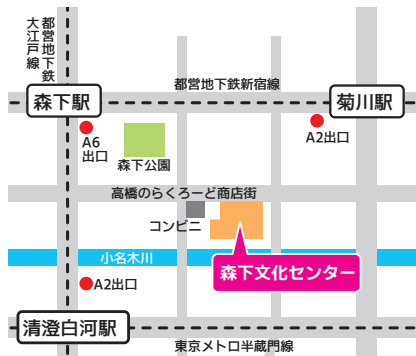

日時

令和5年

**11月27日** 月  
14:30~16:30

会場

**森下文化センター 第1研修室**  
(江東区森下 3-12-17)

定員 / 求職中の方35名 ※申込み順 ※求職活動証明書が必要な方には配布します。

費用 / 無料

申込み / 令和5年10月16日(月)9:30~受付開始。  
QRコードもしくはお電話・HPの専用フォームからお申込みください。