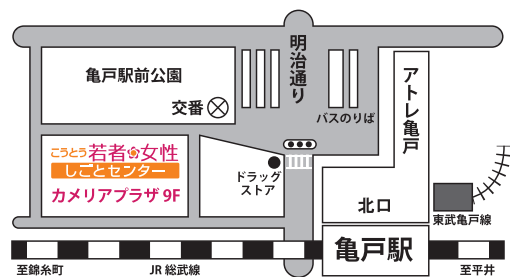

当日のスケジュール

業界職種研究セミナー

13:00～14:30

最近のオフィスワークの傾向や、求められる人材、仕事選びのポイントなどを学びます。働くイメージをつかみましょう。

プレゼンテーション

14:40～15:15

参加企業4社のプレゼンテーションを聞くことができます。各業界の仕事内容や、社風などここでしか聞けない企業情報満載です。

交流会

15:25～16:30

企業の担当者を囲んで、フランクに話をします。疑問をその場で質問できるので、会社や業界について理解を深めるチャンスです。

交流会参加企業について

- 参加企業名は10月2日(月)よりホームページ、X(Twitter)、センター掲示版で公開いたします。電話でのお問い合わせも可能です。
- 本交流会では求人の紹介はいたしません。参加企業や業界の求人にご興味がある方は、担当アドバイザーまでお問合せください。

企業	業界	説明職種
①	空調設備管理サービス	システムエンジニア職
②	自動販売機等管理サービス	コールセンター業務
③	専門サービス	株主総会の企画・運營業務
④	洋酒専門商社	営業事務

実際に働いている方の話が聞けて、視野が広がりました

業界や仕事内容に対して思い込みがありましたが、イメージが変わりました。

全く知らなかったことが聞けて参考になりました。働くのが楽しみになりました。

こうとう若者女性しごとセンター

【連絡先】

TEL.03-5836-5160

Mail: koto-shigoto@os.tempstaff.jp

【アクセス】

1. ・JR 総武線「亀戸駅」北口
   - ・東武亀戸線「亀戸駅」
2. それぞれ徒歩 2分

採用面接ではありません。気軽な雰囲気の中で、ざっくばらんに交流をしましょう♪

※求職活動証明書が必要な方は配布します。

【センター HP】

<https://koto-shigoto.jp/>

こうとう しごと

検索

ジョブカメラちゃん
こうとう若者・女性しごとセンター
イメージキャラクター