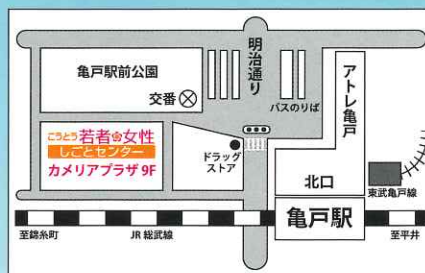

こうとう若者の女性しごとセンター

江東区で働きたいと思っている方のための様々なサポートをご利用いただけます。

ご利用方法

- センター受付にて「利用者カード」をご提示の上、受付簿にご記載ください。
- カウンセリングまたはセミナーをご希望の場合、事前予約が必要となります。センター宛にお電話でご予約いただくか、来所時に受付にてご予約ください。キャンセルの場合は、必ず事前にご連絡ください。
- PC利用をご希望の場合、来所時に受付にてPC利用申込書にご記入ください。原則、PCは1時間単位でご利用できます。利用時間終了時に、空きがある場合は延長することができます。

ご利用時間

- 平日／9：30～18：00 土曜日／9：30～17：00
- ※内職のあっせんについてのご相談は 毎週水・金曜日の9：30～16：00です。
 - ※なお、当日のカウンセリング予約は、閉所時刻の1時間前までとなっています。

休業日

日曜・祝日・年末年始(12/29～1/3)

[最寄駅]
JR総武線「亀戸駅」
北口より徒歩2分
東武亀戸線「亀戸駅」
より徒歩2分
[TEL]
03-5836-5160
[FAX]
03-3637-2351