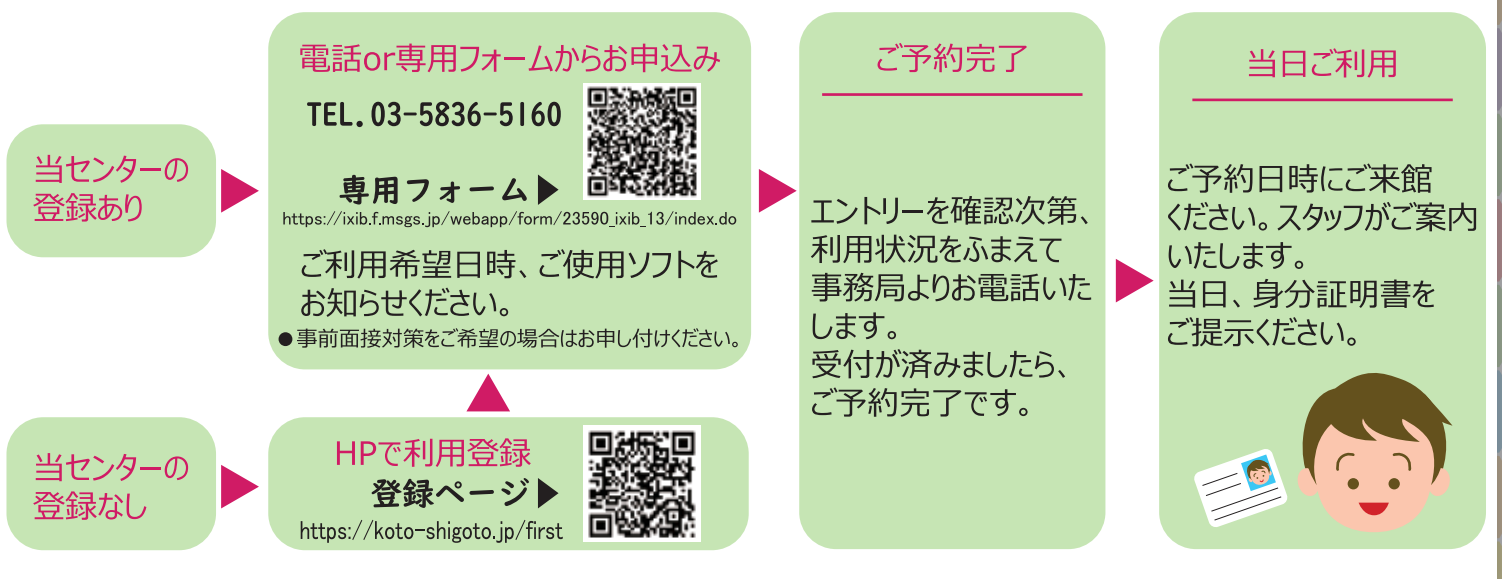

あなたとキャリアの架け橋に

こうとう若者・女性しごとセンター

スポーツと人間が熱いまち江東区

オンライン面接の環境を 面接対策からお部屋、機材までサポートします。

設備内容

- | | | |
|------------|---------------|---|
| ● テーブル | ● マイク | <インストール済ソフト>
Zoom
Webex
GoogleMeet (事前にアカウントを登録してください。) |
| ● 背もたれ付きイス | ● ライト | |
| ● ノートパソコン | ● 延長コード | |
| ● マウス | ● ポケットWi-Fi | |
| ● WEBカメラ | ● スピーチプライバシー※ | |

ご利用時間

平日 10時～16時

ご利用の流れ

オンライン面接スペースは通気窓を設けているため、完全防音ではございません。
 機材等を汚損・毀損・紛失された場合は、損害を賠償していただく場合があります。
 パソコンをご持参される場合は、ご予約の際にご相談ください。
 ※専用スピーカーから自然環境音を流し、会話の内容を保護します。

あなたとキャリアの架け橋に

こうとう若者女性しごとセンター

【利用時間】平日9:30～18:00 / 土曜 9:30～17:00