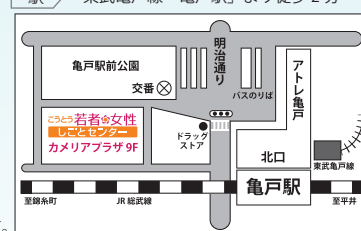

こうとう若者 ♀ 女性しごとセンター

〒136-0071 江東区亀戸 2-19-1 カメリアプラザ 9F

お申込みは FAX にて

TEL:03-5836-5161 FAX:03-3637-2351

【利用時間】平日 9:30～18:00 / 土曜 9:30～17:00 【休業日】日曜・祝日・年末年始(12/29～1/3)

詳細はHPを
ご覧ください

こうとう 仕事

検索

<https://koto-shigoto.jp/>

※この事業の運営は、江東区が
パーソルテンプスタッフ株式会社に委託して行っています。

最寄駅 JR 総武線「亀戸駅」北口より徒歩 2 分
東武亀戸線「亀戸駅」より徒歩 2 分

こうとう若者・女性しごとセンター

企業様向けセミナー参加申込書

【開催日】2019年5月21日(火)10:00~12:00

【会場】こうとう若者・女性しごとセンター セミナールーム

■下記ご記入の上、FAXにてお申込み下さい■